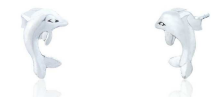

**Dolphin Stud Silver
(5 PAIR)**

ST974