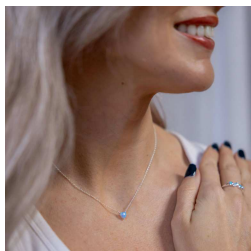

EP948

**Beata Heart
Pendant Necklace -
White Opal**

EP949

**Beata Heart Earring
- Blue Opal**

EP950

**Beata Heart
Pendant Necklace -
Blue Opal**

EP951

**Iona Pink Opal
Thistle Ring - Silver**