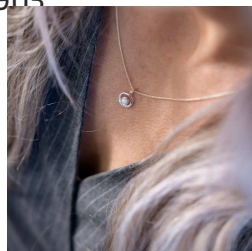

**Vila Teardrop
Earring - White
Opal**

EP903

**Siara Stud Earrings
- Blue Opal**

E8000

**Siara Stud Earrings
- White Opal**

E8001

**Claro Stud Earrings
- White Opal**

EP960