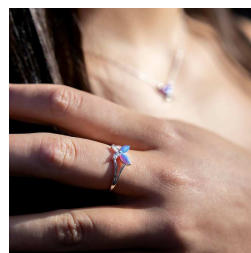

**Lali Stone Ring -
Blue Opal**

R6045

**Lali Stone Ring -
White Opal**

R6046

**Beata Butterfly
Earrings - Blue Opal**

EP535

**Beata Butterfly
Pendant & Chain -
Blue Opal**

EP536